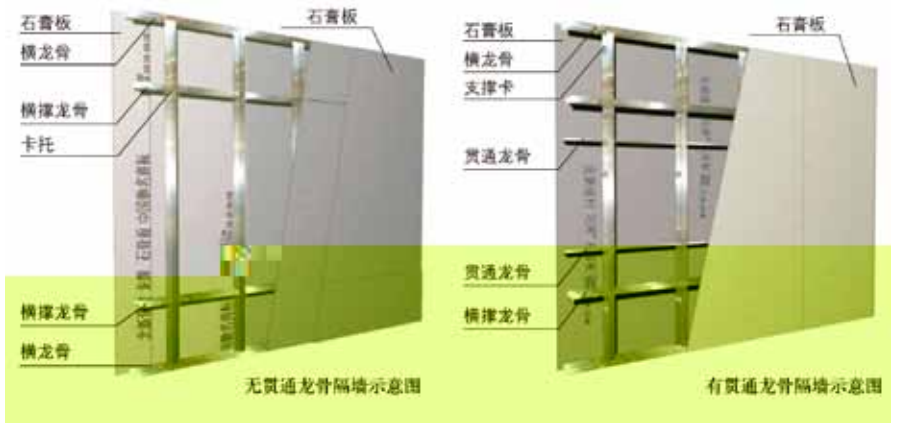

SZ 000786

标准隔墙

1

北新暖静门窗五腔室三密封结构图

1979
2000

2004
3000
2005

2006
100
3000

16.5