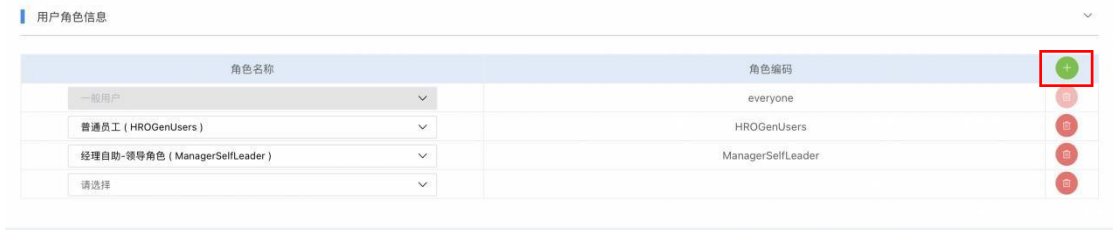

序号	名称	
1	招聘管理-管理员-操作视频.rar	
2	招聘管理-管理员-操作手册.pdf	 

2

1

2

3

4

5

3